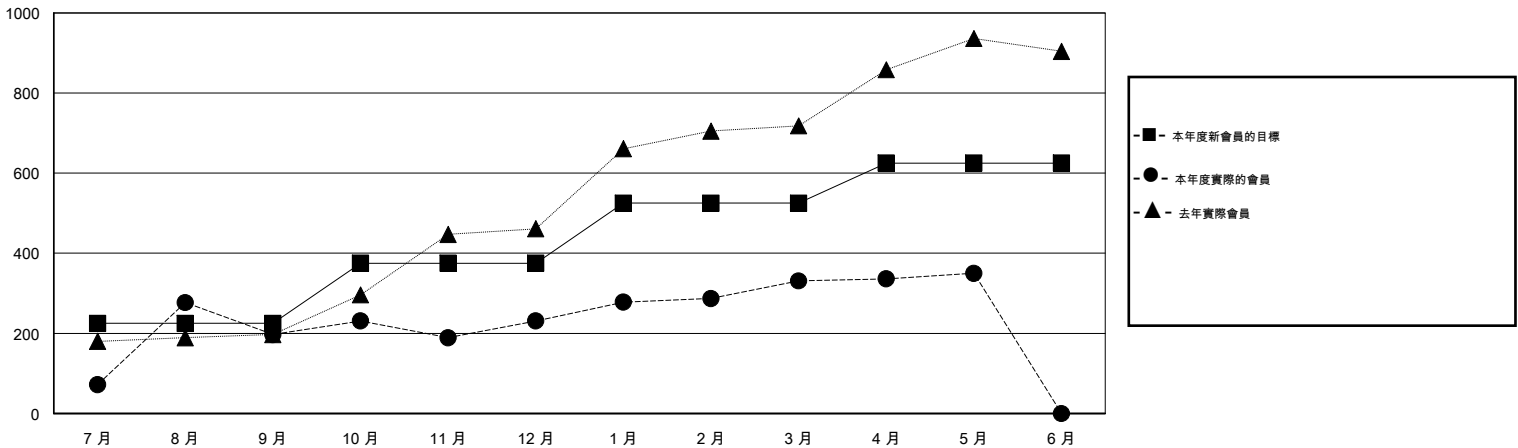

目標和實際會員累積

已取消的分會: 3	60 CLUBS OF 76 增添1位或以上的新會員	性別分佈
放棄的會員		男 1,531 (63.06%)
過世 0		女 897 (36.94%)
分會已取消 77	點擊這裡取得健康評估資料	家庭單位會員 269
其他 380		戶長 129
總計 457		非戶長 140