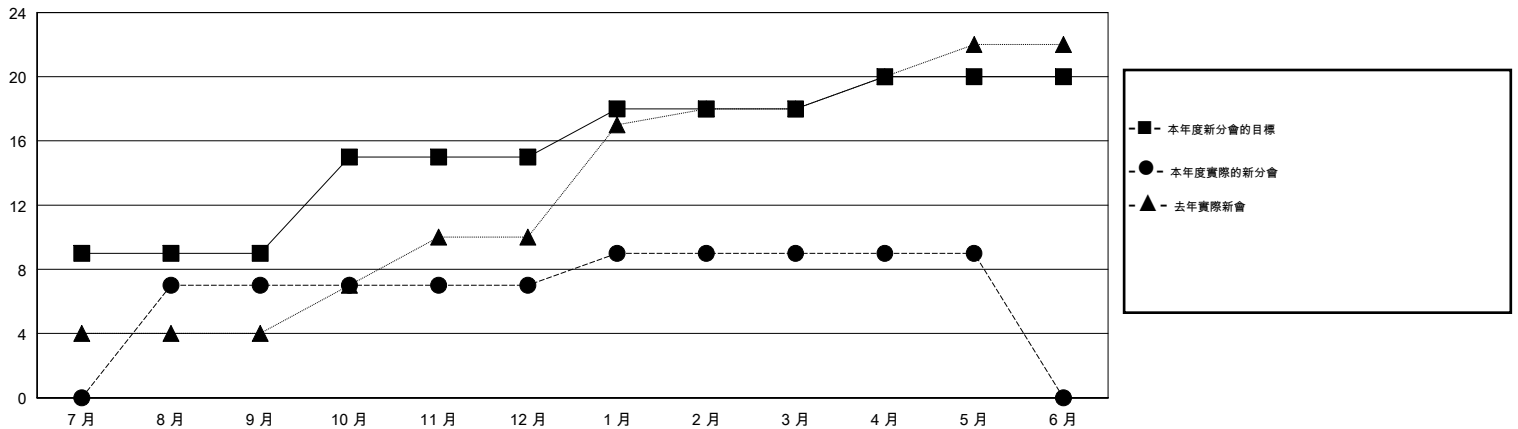

MONTHLY MEMBERSHIP PROGRESS REPORT

District 383

Results as of: 5/31/2016

GMT: ZE RAN SU

地點 CHINA

GMT憲章區 5

分會				
成果 2015-2016				
季	新分會目標	新會	會員流失的分會	淨增/減
7月/8月/9月	9	7	0	7
10月/11月/12月	6	0	1	-1
1月/2月/3月	3	2	2	0
4月/5月/6月	2	0	0	0

位會員@每位須繳				
成果 2015-2016				
季	新會員目標	增加的授證/新會員	退會人數	淨增/減
7月/8月/9月	225	410	213	197
10月/11月/12月	150	121	87	34
1月/2月/3月	150	196	96	100
4月/5月/6月	100	80	61	19

目標與實際新會累積